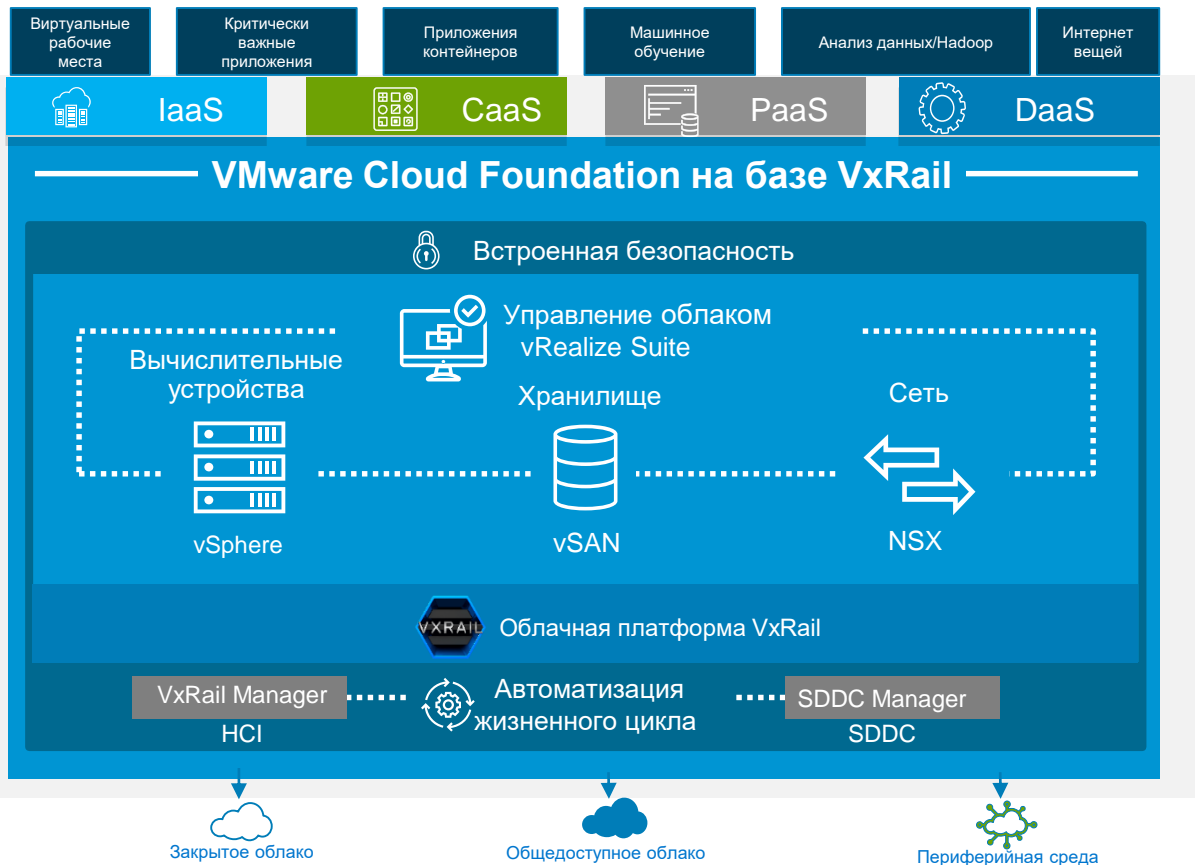

Towers - Racks - Modular - Extreme - Rugged

Data Center - Campus - Branch - Wireless - SD-WAN - SAN - HPC - Infiniband - Open Network

Modular Data Center / Ready Solutions-Bundles-Nodes

Storage - Data Protection - Server - Tools

VMware Cloud Foundation на базе VxRail

Центр управления работой гибридного облака

Основные преимущества

Интеграция для ускорения обслуживания

- Совместная разработка с VMware
- Уникальная интеграция VxRail
- Единая точка контакта и встроенная поддержка проактивного контроля состояния устройств через интернет

Современные согласованные операции

Максимальная простота развертывания и эксплуатации

- Бесперебойное автоматизированное сквозное управление жизненным циклом
- Стандартизированная архитектура VMware SDDC

Современная интегрированная инфраструктура

Самое быстрое создание гибридного облака

- Возможности сетевой интеграции с сохранением настроенных политик клиентом
- Согласованная работа инфраструктуры в границах частного облака, общедоступного облака, с возможностью гибкого управления виртуальных машин и контейнеров